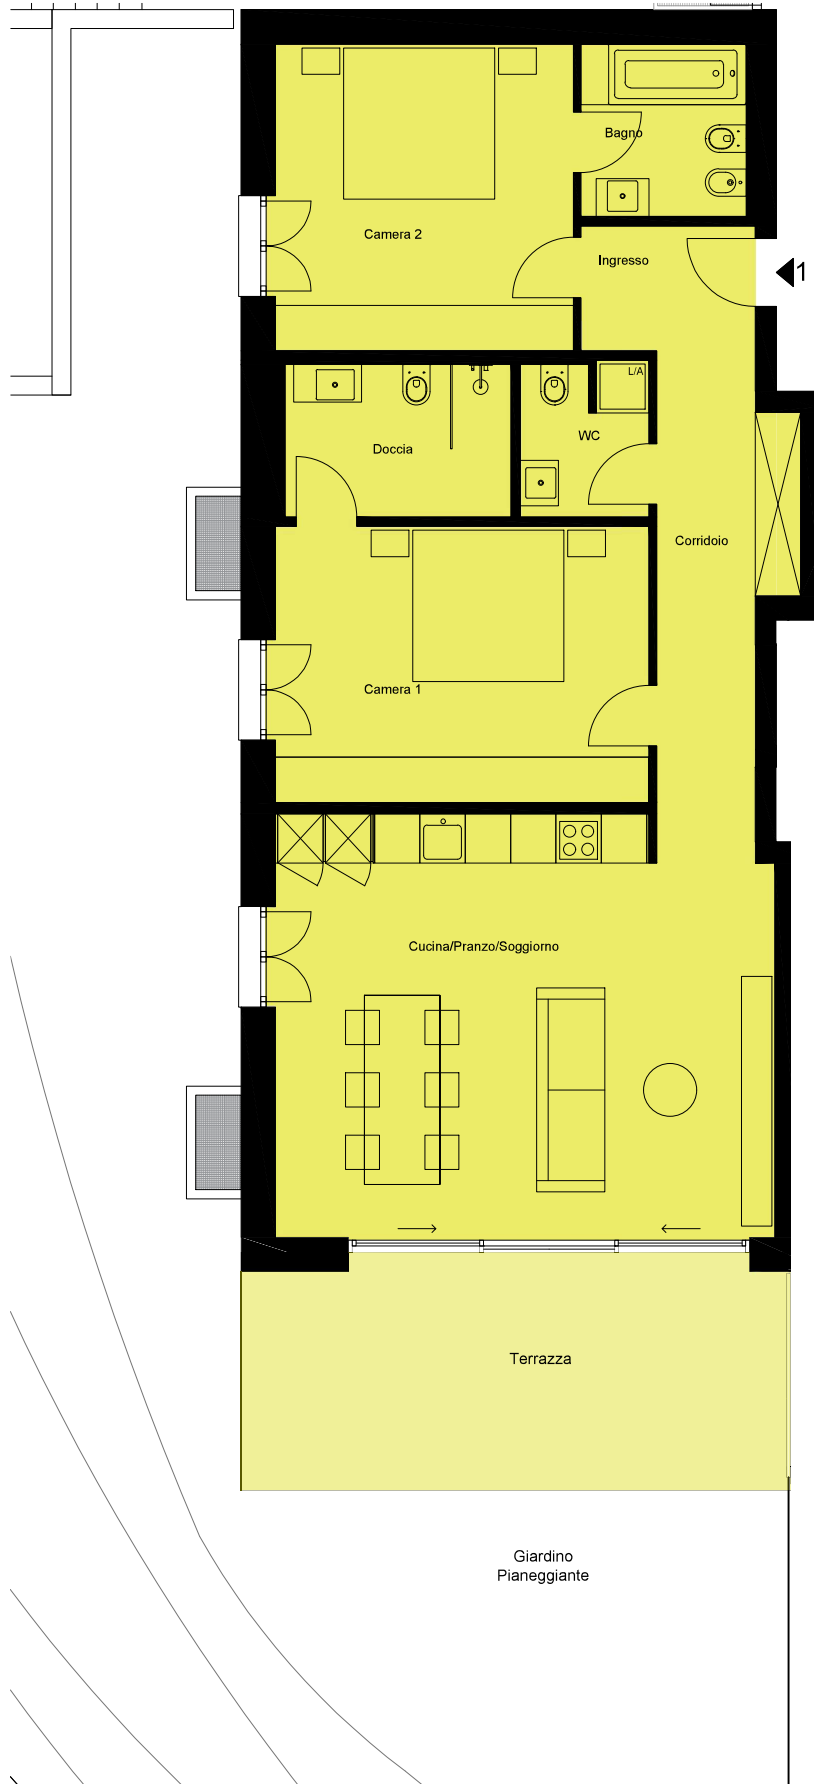

RESIDENZA MIRABELLA
 BIOGGIO - LUGANO
 PIANO TERRA
 PPP1

SUL Appartamento = 116.8 m²
 SUL Terrazza = 22.3 m²

Superficie Giardino
 pianeggiante = 87.0 m²
 Superficie Giardino
 totale = 210.8 m²

L'ARREDO È PURAMENTE INDICATIVO AI FINI DELLA LETTURA DEL DISEGNO.
 LE SUPERFICI E LE MISURE DEI LOCALI SONO NETTE E POSSONO SUBIRE MODIFICHE DOVUTE A TOLLERANZE DI COSTRUZIONE E DEGLI IMPIANTI