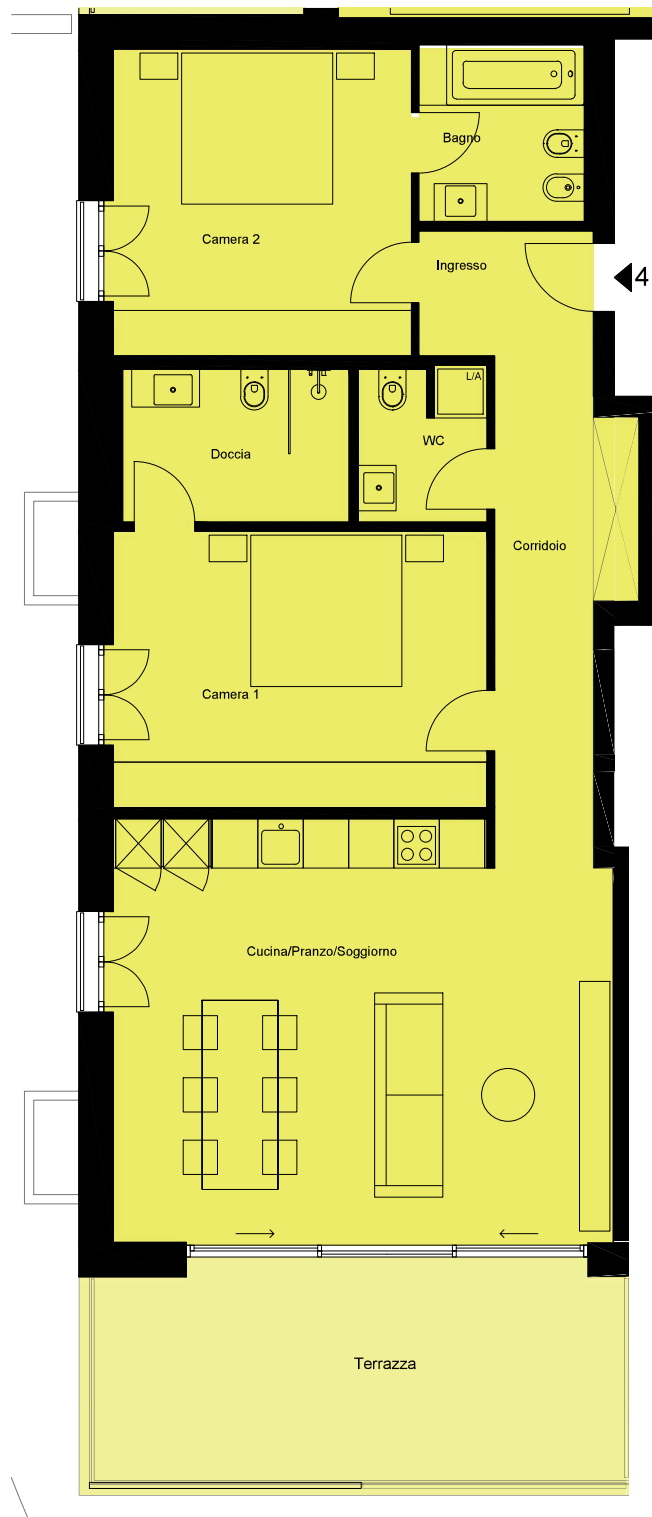

RESIDENZA MIRABELLA
 BIOGGIO - LUGANO
 PIANO PRIMO
 PPP4

SUL Appartamento = 116.1 m²
 SUL Terrazza = 22.3 m²

L'ARREDO È PURAMENTE INDICATIVO AI FINI DELLA LETTURA DEL DISEGNO.
 LE SUPERFICI E LE MISURE DEI LOCALI SONO NETTE E POSSONO SUBIRE MODIFICHE DOVUTE A TOLLERANZE DI COSTRUZIONE E DEGLI IMPIANTI