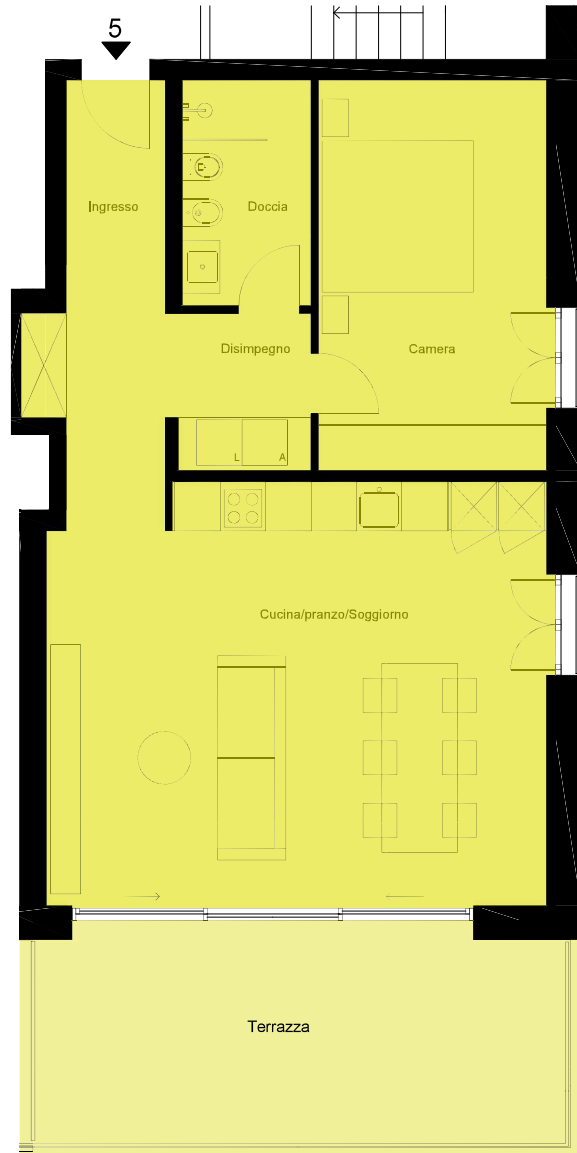

RESIDENZA MIRABELLA  
 BIOGGIO - LUGANO  
 PIANO PRIMO  
 PPP5

SUL Appartamento = 80.5 m<sup>2</sup>  
 SUL Terrazza = 22.3 m<sup>2</sup>

L'ARREDO È PURAMENTE INDICATIVO AI FINI DELLA LETTURA DEL DISEGNO.  
 LE SUPERFICI E LE MISURE DEI LOCALI SONO NETTE E POSSONO SUBIRE MODIFICHE DOVUTE A TOLLERANZE DI COSTRUZIONE E DEGLI IMPIANTI