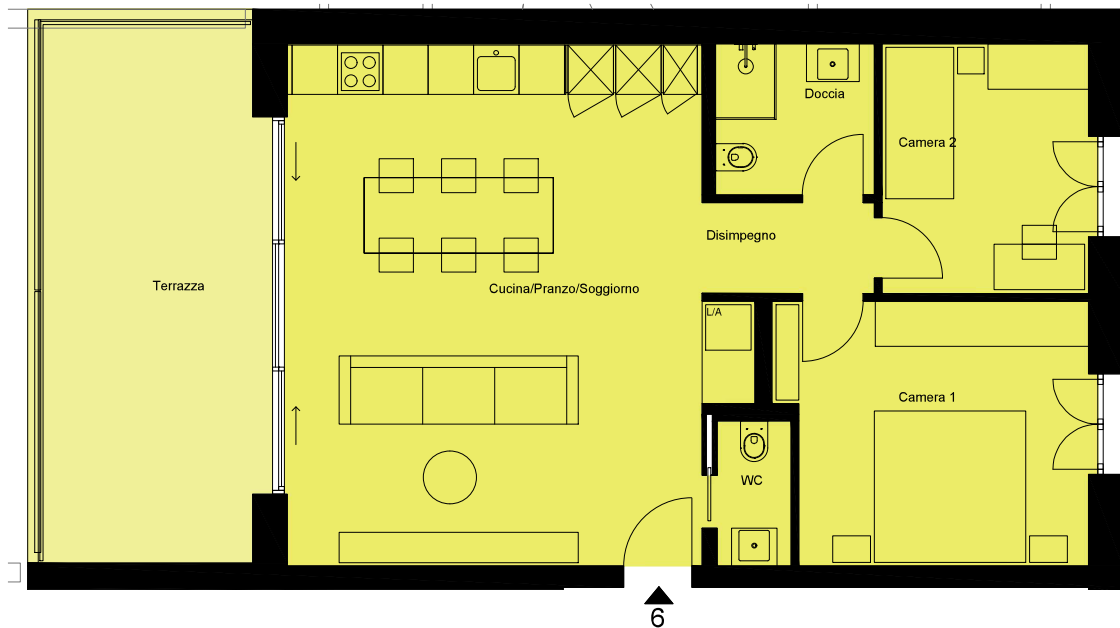

RESIDENZA MIRABELLA
 BIOGGIO - LUGANO
 SECONDO PIANO
 PPP6

SUL Appartamento = 84.3 m²

SUL Terrazza = 23.1 m²

L'ARREDO È PURAMENTE INDICATIVO AI FINI DELLA LETTURA DEL DISEGNO.
 LE SUPERFICI E LE MISURE DEI LOCALI SONO NETTE E POSSONO SUBIRE MODIFICHE DOVUTE A TOLLERANZE DI COSTRUZIONE E DEGLI IMPIANTI