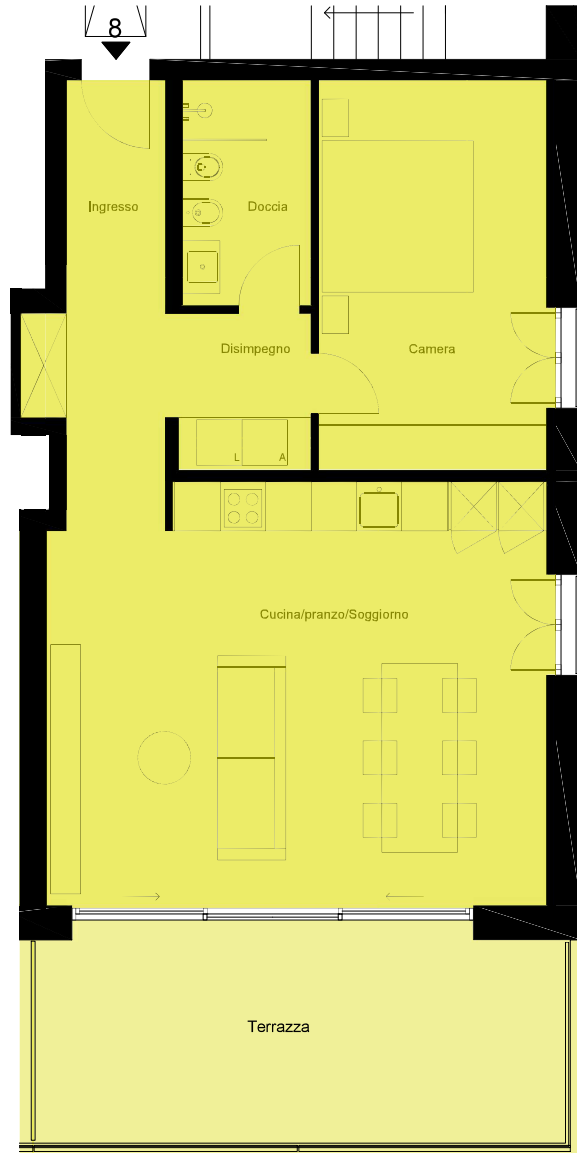

RESIDENZA MIRABELLA
 BIOGGIO - LUGANO
 SECONDO PIANO
 PPP8

SUL Appartamento = 80.5 m²
 SUL Terrazza = 22.3 m²

L'ARREDO È PURAMENTE INDICATIVO AI FINI DELLA LETTURA DEL DISEGNO.
 LE SUPERFICI E LE MISURE DEI LOCALI SONO NETTE E POSSONO SUBIRE MODIFICHE DOVUTE A TOLLERANZE DI COSTRUZIONE E DEGLI IMPIANTI